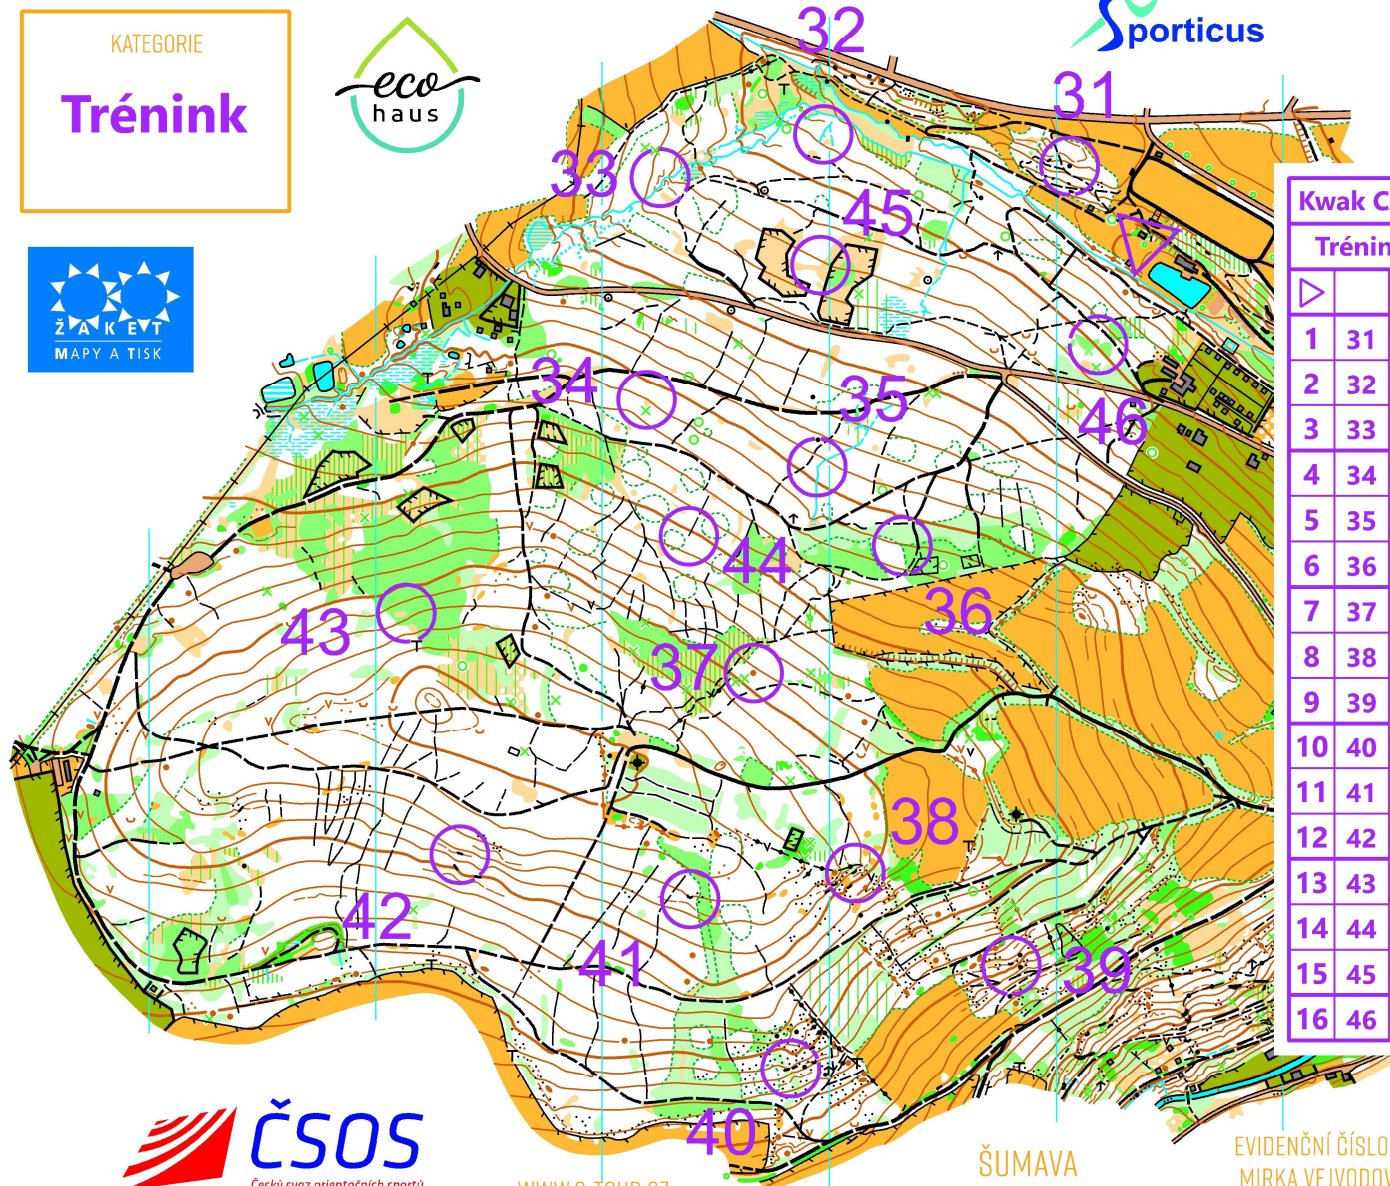

VODNÍK

1:10 000 E=5 M

STAV 7/2022

KATEGORIE

Trénink

Kwak Czech O-tour - Šumava

Trénink	4,7 km	245 m
1 31	▲	0,5
2 32	↓	Y
3 33	↖	Y
4 34	⊙	⊙
5 35	⋈	<
6 36	⋈	Y
7 37	●	⊙
8 38	↗	1,5
9 39	⋈	2
10 40	⋈	2,5
11 41	⋈	2
12 42	↑	1
13 43	↖	⊙
14 44	⋈	✓
15 45	⊙	⋈
16 46	⊗	⋈

CZECH TOUR
28.-29. ŘÍJNA 2023

WWW.O-TOUR.CZ

EVIDENČNÍ ČÍSLO: 22 C 003 O | MAPOVÁ SPECIFIKACE: ISOM 2017-2 | MAPOVALI A KRESLILI 2022: MIRKA VEJVODOVÁ A JIŘÍ VIŠTEJN | MAPOVÉ PODKLADY: ORTOFOTO, DMR5G © ČÚŽK, WWW.CUŽK.CZ
TISK: ŽAKET | VYDAL: @ OOB SKI KLUB ŠUMAVA | SPRÁVCE MAPY: ROMCA.JEZEK@SEZNAM.CZ